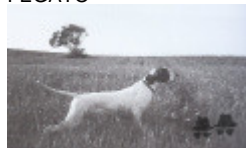

IALA DEL CELO 1991-08-16 (F) LOI
PT173525 (CH(IT)T) - BIANCO
FEGATO