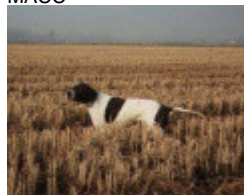

[EDY](#) 1991-08-04 (F) LOI PT171935 -
BIANCO NERO MASCHERA GRANDI
MACC