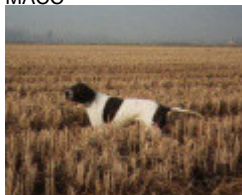

EDY 1991-08-04 (F) LOI PT171935 -
BIANCO NERO MASCHERA GRANDI
MACC