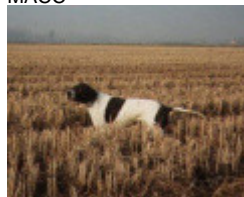

EDY 1991-08-04 (F) LOI PT171935 -
BIANCO NERO MASCHERA GRANDI
MACC