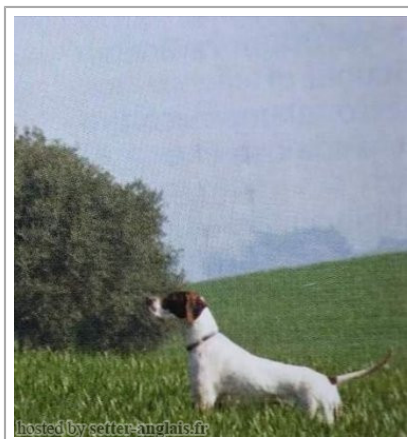

**REIA DELLE VEDUTE**

2001-08-20 (F) LOI LO01198605

Couleur : BIANCO MARRONE MACCHIA ATTACCO C

hosted by setteranglais.fr

Père

**MAITO' DI GROPPA**

1995-05-25 (M)

LOI PT190624

Eleveur : ARRIGONI OMERO / Propriétaire : ROSSO MARCO  
Tatouage : 1ARO9  
Estimation des points au pédigrée : 13