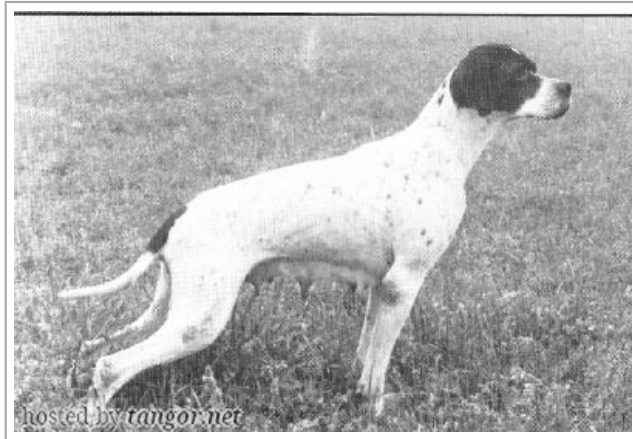

AMOA DEL VENTO

1984-08-17 (F) LOI PT132884

Couleur : BIANCO E NERO MASCHERA PICCHIETT / Titres : Camp. Ripr.
[fiche affixe](#)

<p>Père ASSO DEL VENTO 1982-06-03 (M) LOI PT119446 - BIANCO NERO MASCHERA MACCHIA SUL</p> 	<p>ADONE 1975-03-28 (M) LOI PT061089</p>	<p>EDO DELL'AZOR 1967-01-01 (M) LOI PT0300611 (CH.TR.INT.ASS.)</p> 	<p>CAMB GECH DI S VITALE (M) LOI 429656</p>
	<p>FIESTA DEL VENTO 1977-05-13 (F) LOI PT073144 - BIANCO NERA TESTA DI MORO GRANDE</p>	<p>GEMMA DEL VINCIO 1973-04-17 (F) LOI PT045108</p>	<p>HAIDEE DEL SUD LOI PT 12002/60 (F)</p>
		<p>SERNOS DEL BOCIA 1967-07-16 (M) LOI PT007177 (CH T) - BIACO ARANCIO</p> 	<p>GISTO DEL VINCIO 1971-06-28 (M) LOI PT032403</p>
		<p>UGANDA DEL VENTO 1975-03-30 (F) LOI PT057872</p> 	<p>FIESTA DEL VINCIO 1967-06-04 (F) LOI PT004595</p>
			<p>ALES DEL BOCIA (M)</p>
			<p>SILLA DEL BOCIA PT 30017 1967-07-16 (F) LOI PT0098012 - XX</p> 
			<p>FAVENTIAE ZAMPALO 1968-09-05 (M) LOI PT013552</p>
			<p>OLIMPIA DEL VENTO 1971-06-06 (F) LOI PT031228XXX</p> 