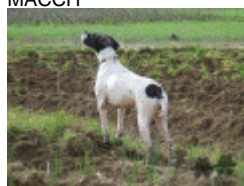

PETITE 2002-01-08 (F) LOI
LO0231488 (Ch. Ital. Lav., Camp. Ripr.) -
BIANCO NERO CON TESTA NERA
MACCH