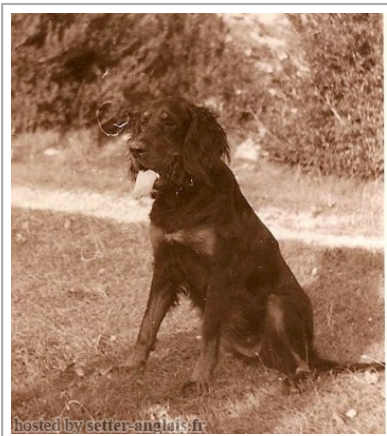

QUALY DU BOIS DE MALLEMORTE

1967-04-19 (F) LOF 5548/262

[fiche affiche](#)

Père LIPPE DE LIODGA 1962-11-14 (M) LOF 4038	ESSAI DE LA CROIX CHENIE (M) LOF 2138	CYRANO DE LA CROIX CHENIE (M) LOF 1811	TOUBIB DE LA CROIX CHENIE (M) LOF 814	
		YUCCA DES ETABLIS (F) LOF 1534	WARKA DE LA CROIX CHENIE (F) LOF 1266	
	ESPAT CAZILHAC LANGUEDOC (F) LOF 2075	XAR DE LA SEREINE (M) LOF	XANTOS (M) LOF 1223	WILLIS DE LA BELLE AU VENT (F) LOF RI7600
		BETTY DE LA GORDONNIERE (F) LOF	JESTER OF CAIRLIE (M) LOF 8SG982	URTA DE PIERRET (F) LOF 8SG1047
Mère IÉNA DU JEU DE PAUME 1959-01-16 (F) LOF 2798	CYRANO DE LA CROIX CHENIE (M) LOF 1811	TOUBIB DE LA CROIX CHENIE (M) LOF 814	inconnu	
		WARKA DE LA CROIX CHENIE (F) LOF 1266	inconnu	
	ENÉE DU JEU DE PAUME (F) LOF 2007	inconnu	inconnu	
		inconnu	inconnu	
			inconnu	inconnu
				inconnu

Eleveur : André Cayssol / Propriétaire : Veve

Plusieurs CAC dans le Vaucluse plus le fameux CAC CACIB de Paris en 1970 remarquée par le Dr. Busse qui la demanda pour son Pacha du charme Brulé !

Taux de consanguinité (estimation) : 6.3 %[CYRANO DE LA CROIX CHENIE](#) (3 X 2) : 0.062500