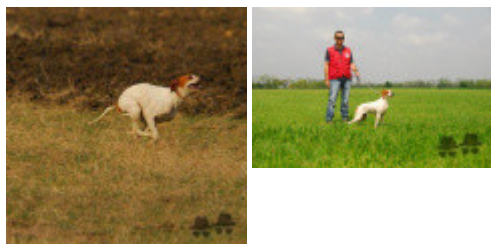

Total des points [Challenge France 2015](#)

Total des points

Coefficients : solo x1, couple x2 / GT x1, GN x2, GS (bécasse, bécassine) x2, GS montagne x3, Printemps x2, Grande Quête x4