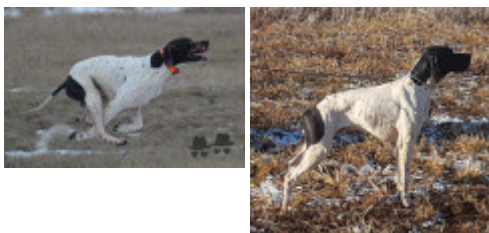

Résultats concours

Lieu	Date	Type	Epreuve N°	Juge	Conducteur	Qualif.	Pts
RS NIS	2018-11-25	Grande Quête		Cataldi, Avlonitis, Ristic	Hucko	1 EXC	40
Total des points Challenge France 2018							40
HU Apaj	2019-09-28	Partridge	Derby		Martin Hu?ko	2 EXC	18
Total des points Challenge France 2019							18
CZ Královice	2020-09-19	Grande Quête	couple	K?rka, Straková, Šabatka	Martin Hu?ko	CACIT	112
RS NIS	2020-12-05	Grande Quête	couple	3 MITROVIC PRIBANOVIC RAJKOVIC	HUCKO	CACT	96
Total des points Challenge France 2020							208
RS NIS Ouvert	2021-03-15	Grande Quête	couple	8 JASARI JOKISIC TULICIC	HUCKO	CACT	96
RS NIS Ouvert	2021-03-19	Grande Quête	couple	6 MITROVIC RAJKOVIC SAMUSHIA	HUCKO	RCACT	88
Total des points Challenge France 2021							184
Total des points							450
Coefficients : solo x1, couple x2 / GT x1, GN x2, GS (bécasse, bécassine) x2, GS montagne x3, Printemps x2, Grande Quête x4