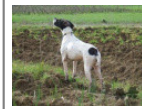

ULLA DI SAN PELLEGRINO
1995-07-13 (F) LOI PT190895 -
BIANCO NERO MUSO TESTA
ORECCHIE

RIBOT DELLA NOCE
1995-04-25 (M) LOI
PT189608 (CHIT, CH
GQ, CH(IT)T, CH(IT)B) -
BIANCO NERO
MASCHERA SIMMETRICA

PETITE 2002-01-08 (F)
LOI LO0231488 (Ch. Ital.
Lav., Camp. Ripr.) -
BIANCO NERO CON
TESTA NERA MACCH