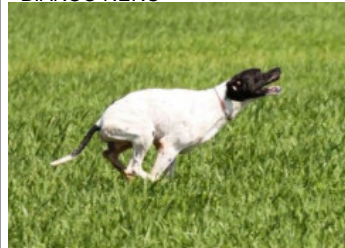

Père
ANUBIS DEL SARGIADAE
2009-11-02 (M)
LOI LO09159394
(CH P, Ch. Int. Lav., Camp. Ripr.)
- BIANCO NERO