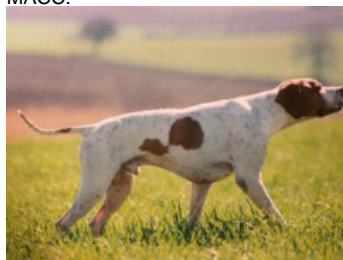

Père

RIO CH CHIT CHINT

2000-06-06 (M)

LOI LO00115403

(Ch. Ital. Lav., CH GQ)

- BIANCO ARANCIO MASC.APERTA
MACC.