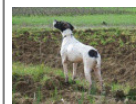

PETITE 2002-01-08 (F) LOI LO0231488 (Ch. Ital. Lav., Camp. Ripr.) - BIANCO NERO CON TESTA NERA MACCH