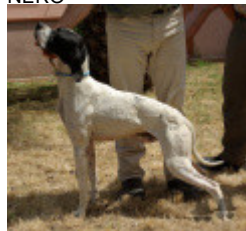

CAELUM GARONNA

2014-12-05 (F) LOI LO1531081

Couleur : BIANCO NERO, MASCHERA SIMMETRICA

APOLLO 2008-02-11 (M) - BIANCO NERO

Père
RANGER DEL SARGIADAE
 2011-10-21 (M)
 LOI LO11164326
 (Camp. Ripr., Ch. Ital. Lav., CH GQ, CH(I)T)
 - Noj. PBI.TLi.