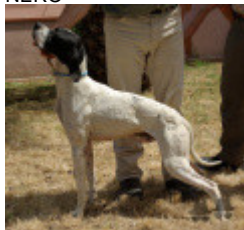

**LUCENTE DEL SARGIADAE**

2014-01-21 (F) LOI LO1448485  
Couleur : BIANCO ARANCIO  
[fiche affixe](#)

hosted by tangor.net

**APOLLO** 2008-02-11 (M) - BIANCO NERO

Père  
**RANGER DEL SARGIADAE**  
2011-10-21 (M)  
LOI LO11164326  
(Camp. Ripr., Ch. Ital. Lav., CH GQ, CH(IT)  
- Noi. PBI.TLi.

**LONDON DEL SARGIADAE**  
2008-08-10 (F) LOI LO0955316 -  
BIANCO NERO

**FIANO DEL VOLTURNO** 2002-03-29  
(M) LOI LO02159092 (CH GQ, Ch. Ital.  
Lav., Camp. Ripr., Ch. Int. Lav.) - BIANCO  
NERO

**OLGA** 2001-03-27 (F) LOI  
LO01133406 - BIANCO ARANCIO