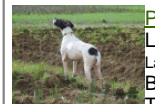

PETITE 2002-01-08 (F)
LOI LO0231488 (Ch. Ital.
Lav., Camp. Ripr.) -
BIANCO NERO CON
TESTA NERA MACCH