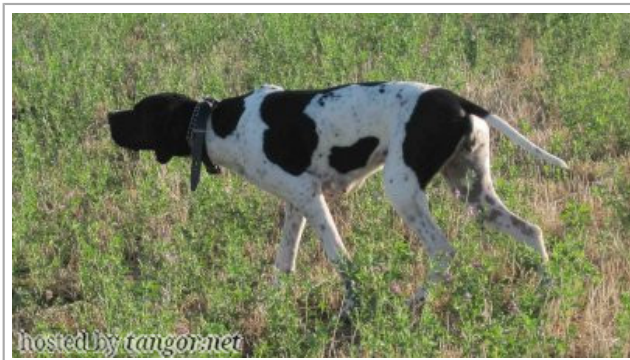

**CAELUM QUERELLE**

2009-02-10 (F) LOI LO09145883

Couleur : BIANCO NERO TESTA NERA GRANDI MA

<p>Père <u>RENO DEL SOLE</u> 1990-11-02 (M) LOI LO0131486 (CH IB) - BIANCO ARANCIO MASCHERA SIMMETRI</p> 			inconnu
	<p><u>MUTINENSIS SISSI</u> 1980-04-15 (F) LOI LO00107130 - B.CO E ARANCIO MASCHERA APERTA</p>	<p><u>MUTINENSIS BLITZ</u> 1976-06-16 (M) LOI PT068889 - BIANCO ARANCIO MASCHERA FACCIALE</p>	
		<p><u>MUTINENSIS NELLY</u> 1977-06-15 (F) LOI PT076401 - BIANCO NERA.MASCHERA CHIUSA.MACC</p>	 <p><u>CH.INT. MUTINENSIS MORO</u> (M) LOI PT049741 - BIANCO NERO</p>
			<p><u>CORA</u> 1973-05-30 (F) LOI PT046034 - XX</p>
		<p><u>VIDOC DELLA MARCIOLA</u> 1979-07-24 (M) LOI PT103465 - BIANCO ARANCIO</p>	<p><u>VELENO DELLA MARCIOLA</u> 1977-01-10 (M) LOI PT070975 - BIANCO ARANCIO TOPPATO</p>
	<p><u>MIS DELLA MARCIOLA CH RIP</u> 1986-01-13 (F) LOI PT141267 (Camp. Ripr.) - BIANCA ARANCIO</p>		<p><u>GIUNONE DELLA MARCIOLA</u> 1971-06-07 (F) LOI PT031281</p>
		<p><u>STAR</u> 1983-03-25 (F) LOI PT123476 - MASCHERA ARANCIO SIMMETRICA MACC</p>	<p><u>FAR D'ALERIA</u> 1977-05-15 (M) LOI PT074338 - BIANCO ARANCIO RADICE CODA ORECC</p>
			<p><u>LADY</u> 1975-03-30 (F) LOI PT058924</p>