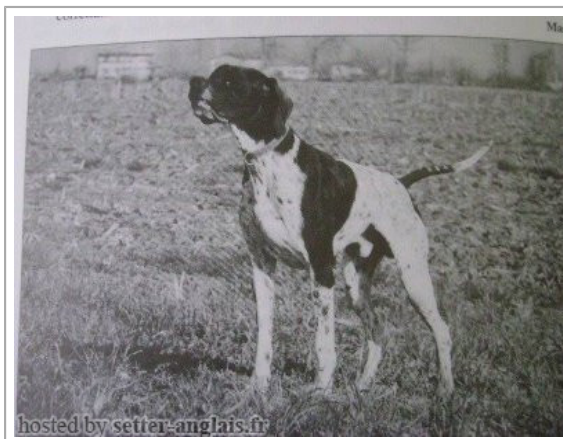

MAZOF

1993-09-07 (M) LOI PT182195

Couleur : BIANCO NERO / Titres : Ch. Ital. Lav., Ch. Int. Lav., Camp. Ripr.

<p>Père <u>BIRBO</u> 1988-03-31 (M) LOI PT151242 - BIANCO NERO CON MASCHERA</p>	<p><u>ARNO</u> 1977-01-25 (M) LOI PT069980 - BIANCO ARANCIO</p>	<p><u>PACCO</u> 1973-04-23 (M) LOI PT044047</p>	<p><u>BEL</u> 1967-02-27 (M) LOI PT004553</p>
		<p><u>BRINA DEL CERCHIARI</u> 1972-07-31 (F) LOI PT038059</p>	<p><u>DIANA</u> 1970-12-05 (F) LOI PT028853</p>
		<p><u>BRINA DEL CERCHIARI</u> 1972-07-31 (F) LOI PT038059</p>	<p> <u>FERREOS TOM</u> 1965-05-09 (M) LOI PT030769</p>
		<p><u>ROMA</u> 1982-05-20 (F) LOI PT119057 - MASCHERA BIANCA APERTA IN FRONTE</p>	<p><u>DOLI DEL CERCHIARI</u> 1969-08-20 (F) LOI PT022722</p>
<p><u>ROMA</u> 1982-05-20 (F) LOI PT119057 - MASCHERA BIANCA APERTA IN FRONTE</p>	<p><u>ROMA</u> 1982-05-20 (F) LOI PT119057 - MASCHERA BIANCA APERTA IN FRONTE</p>	<p><u>ELIOS DELLA RUPE</u> 1976-08-29 (M) LOI PT066466 - BIANCO NERO MASCHERA ASIMMETRICA</p>	<p><u>LIZ</u> 1971-09-16 (M) LOI PT033452</p>
		<p><u>SCILLA</u> 1978-06-15 (F) LOI PT081217 - BIANCO TESTA NERA CON MACCHIA DE</p>	<p><u>DRINA DEL BOCIA</u> 1973-09-25 (F) LOI PT047797</p>
		<p><u>INO DELL OLMO</u> 1968-06-01 (M) LOI PT011315</p>	<p><u>DHIANA</u> 1974-01-23 (F) LOI PT051420</p>

Eleveur : MARAN FRANCO RINO / Propriétaire : MARCHETTO GIAN CARLO
Tatouage : 3V11791
Estimation des points au pédigrée : 26

Taux de consanguinité (estimation) : 1.4 %

BEL (4 X 4) : 0.007812
SERNOS DEL BOCIA (5 X 4) : 0.003906
BOBI DEI CERCHIARI (5 X 5) : 0.001953