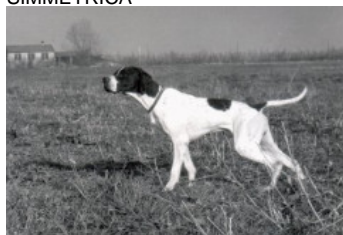

BARONE DEL VENTO

1992-07-27 (M) LOI LO02149641

Couleur : BIANCO ARANCIO MASCHERA SIMMETRI

[fiche affixe](#)

[ASSO](#) 1984-09-13 (M) LOI PT131844
(Camp. Ripr., CH) - BIANCO ARANCIO

Père
[DILUVIO DEL VENTO](#)
1988-10-02 (M)
LOI PT154998
- BIANCO NERO MASCHERA
SIMMETRICA

[AMOA DEL VENTO](#) 1984-08-17 (F)
LOI PT132884 (Camp. Ripr.) - BIANCO
E NERO MASCHERA PICCHIETT

[ZEFIRO DEL ROSSATO](#) 1980-07-15
(M) LOI PT109592 (Camp. Ripr.) -
BIANCO ARANCIO TESTA
OREC.B.A.ST

[CHIM](#) (M) LOI PT054312 (CH.INT.) -
BIANCO NERO