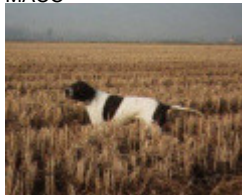

EDY 1991-08-04 (F) LOI PT171935 -
BIANCO NERO MASCHERA GRANDI
MACC