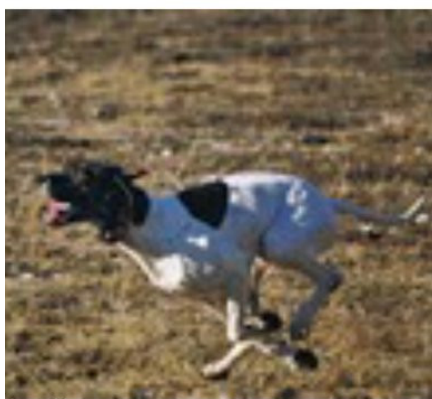

GRETA

1995-09-01 (F) LOI PT192052

Couleur : BIANCO NERA MASCHERA SIMMETRICA / Titres : Camp. Ripr.

hosted by tangor.net

FAUNO DEL VENTO 1977-05-13 (M)
LOI PT073141 (Camp. Ripr.) - BIANCO
NERO TESTA QUASI COMPLETA

Père

ARDITO DEL VENTO

1989-01-04 (M)

LOI PT160123

(CH, Camp. Ripr.)

- BIANCO NERO TESTA QUASI
NERA GRA

ARCA DEL VENTO 1984-08-17 (F)
LOI PT132883 - BIANCO E NERO
MASCHERA GRANDI MA

SERNOS DEL BOCIA 1967-07-16 (M)
LOI PT007177 (CH T) - BIANCO
ARANCIO