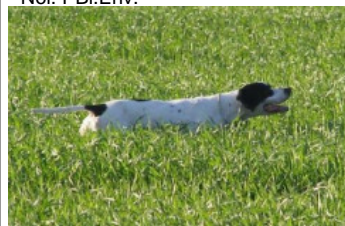

Père
[FAUNELLO VON DER
POSTSCHWAIGE](#)
1999-06-09 (M)
LOI ES0223317
(CHIT)
- Noi. PBI.Env.