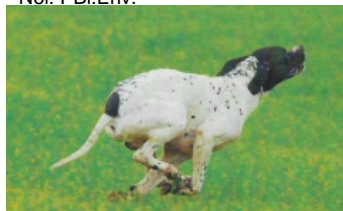

**ROLANDO DEL NOCINO**

2014-08-10 (M) LOI LO14140466

Couleur : BIANCO NERO

[fiche affixe](#)

[KASTER](#) 2004-06-07 (M) LOI  
04107914 (CH(IT)T) - BIANCO NERO  
TESTA NERA TRONCO PU

Père  
[PICENUM ZAFIR](#)  
2009-01-14 (M)

- Noi. PBI.Env.

[PICENUM ROSY](#) 2006-10-12 (F) LOI  
LO0730362 - BIANCO NERO

[RIBOT DELLA NOCE](#) 1995-04-25 (M)  
LOI PT189608 (CHIT, CH GQ, CH(IT)T,  
CH(IT)B) - BIANCO NERO MASCHERA  
SIMMETRICA

[PETITE](#) 2002-01-08 (F) LOI  
LO0231488 (Ch. Ital. Lav., Camp. Ripr.) -  
BIANCO NERO CON TESTA NERA  
MACCH