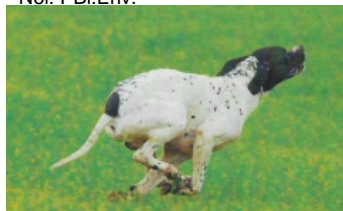

Père
[PICENUM ZAFIR](#)
2009-01-14 (M)

- Noi. PBI.Env.