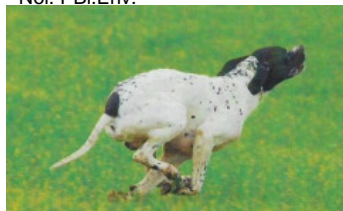

THELMA DEI MASCI

2015-10-10 (F) LOI LO161269

Couleur : BIANCO NERO

[fiche affixe](#)

[KASTER](#) 2004-06-07 (M) LOI
04107914 (CH(IT)T) - BIANCO NERO
TESTA NERA TRONCO PU

Père
[PICENUM ZAFIR](#)
2009-01-14 (M)

- Noi. PBI.Env.

[PICENUM ROSY](#) 2006-10-12 (F) LOI
LO0730362 - BIANCO NERO

[RIBOT DELLA NOCE](#) 1995-04-25 (M)
LOI PT189608 (CHIT, CH GQ, CH(IT)T,
CH(IT)B) - BIANCO NERO MASCHERA
SIMMETRICA

[PETITE](#) 2002-01-08 (F) LOI
LO0231488 (Ch. Ital. Lav., Camp. Ripr.) -
BIANCO NERO CON TESTA NERA
MACCH