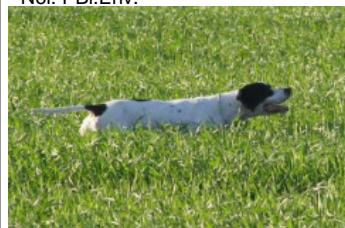

PALAZIENSIS TECLA

2001-12-05 (F) LOI LO0223322

Couleur : BIANCO NERO

[fiche affixe](#)[NOBEL](#) 1996-07-01 (M) (CHIT) -
BIANCO ARANCIOPère
[FAUNELLO VON DER
POSTSCHWAIGE](#)
1999-06-09 (M)
LOI ES0223317
(CHIT)
- Noi. PBI.Env.[USTIA VON DER POSTSCHWAIGE](#)
(F) VDH50/1995[ASTRO](#) 1992-01-01 (M) LOI
PT175291 (Ch. Int. Lav.) - BIANCO
ARANCIO[SPERANZA](#) 1993-01-10 (F) LOI
PT178894 - BIANCO ARANCIO[CARIDDI DEL VENTO](#) 1987-11-22
(M) (CH IGQ, CH(IT)B)[VIOLA VOM KLEEBACHTAL](#) (F) 33[ASSUR](#) 1989-10-20 (M) LOI
PT163000 - BIANCO ARANCIO[RUSA DELLA STECCAIA](#) 1988-10-01
(F) LOI PT164118 - BIANCO
ARANCIO MASCHERA SIMM.CHI[FEO](#) 1986-07-17
(M) LOI
PT144426 (CH, CH
GQ, Ch. Int. Lav., Ch.
Ital. Lav., Camp. Ripr.)- BIANCO ARANCIO MASCHERA
MACCHIE[MISS](#) 1988-04-12 (F) LOI PT154063 -
BIANCO CON MACCHIA IN TESTA E
SU[ASTOR DELLA MARCIOLA](#) (M)[AMOA DEL VENTO](#)
(F)[IPPOCAMPO DEL
VENTO](#) 1982-08-31
(M) LOI 119470[CARA DELLA CERVARA](#) 1987-09-20
(F) LOI PT150207 - BIANCO
ARANCIO

Eleveur : GRASSO GIUSEPPE / Propriétaire : MACALUSO MICHELE
Tatouage : 1XK7
Estimation des points au pédigrée : 25

Note : les données ne sont pas garanties. Elles ont été entrées par les membres sans garantie d'exactitude.