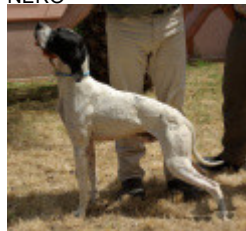

MILO

2016-12-20 (M) LOI LO1737066

Couleur : BIANCO NERO

Père
ABBAGLIANTE
 2010-07-14 (M)
 LOI LO10159365
 - BIANCO NERO

APOLLO 2008-02-11 (M) - BIANCO NERO

URUBA DI MONTE DARMA
 2005-10-22 (F) LOI LO0647339 -
 BIANCO ARANCIO