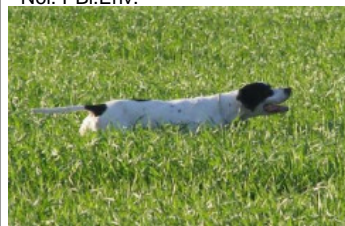

**AKERIENSIS MIKI**

2005-08-01 (M) LOI LO05128922

Couleur : BIANCO NERO

[fiche affixe](#)[NOBEL](#) 1996-07-01 (M) (CHIT) -  
BIANCO ARANCIOPère  
[FAUNELLO VON DER  
POSTSCHWAIGE](#)  
1999-06-09 (M)  
LOI ES0223317  
(CHIT)  
- Noi. PBI.Env.[USTIA VON DER POSTSCHWAIGE](#)  
(F) VDH50/1995[ASTRO](#) 1992-01-01 (M) LOI  
PT175291 (Ch. Int. Lav.) - BIANCO  
ARANCIO[SPERANZA](#) 1993-01-10 (F) LOI  
PT178894 - BIANCO ARANCIO[CARIDDI DEL VENTO](#) 1987-11-22  
(M) (CH IGQ, CH(IT)B)[VIOLA VOM KLEEBACHTAL](#) (F) 33[ASSUR](#) 1989-10-20 (M) LOI  
PT163000 - BIANCO ARANCIO[RUSA DELLA STECCAIA](#) 1988-10-01  
(F) LOI PT164118 - BIANCO  
ARANCIO MASCHERA SIMM.CHI[FEO](#) 1986-07-17  
(M) LOI  
PT144426 (CH, CH  
GQ, Ch. Int. Lav., Ch.  
Ital. Lav., Camp. Ripr.)  
- BIANCO ARANCIO MASCHERA  
MACCHIE[MISS](#) 1988-04-12 (F) LOI PT154063 -  
BIANCO CON MACCHIA IN TESTA E  
SU[ASTOR DELLA MARCIOLA](#) (M)[AMOA DEL VENTO](#)  
(F)[IPPOCAMPO DEL  
VENTO](#) 1982-08-31  
(M) LOI 119470[CARA DELLA CERVARA](#) 1987-09-20  
(F) LOI PT150207 - BIANCO  
ARANCIO

Eleveur : IAZZETTA MICHELE / Propriétaire : LIGUORI VINCENZO  
Tatouage : 5ZZE08  
Estimation des points au pédigrée : 27

Note : les données ne sont pas garanties. Elles ont été entrées par les membres sans garantie d'exactitude.