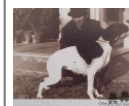

FAVENTIAE ZAMPALO 1968-09-05
(M) LOI PT013552

OLIMPIA DEL VENTO

1971-06-06 (F) LOI

PT031228XXX

BOSS DEL GUERCIO 1971-06-30 (M)
LOI