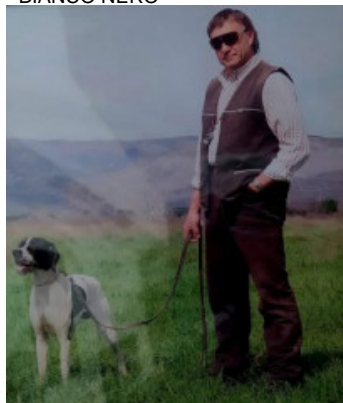

PUL DEL GIUMAR

2006-12-01 (M) LOI LO0747957

Couleur : BIANCO NERO

[fiche affixe](#)

RAMON DEL VOLTURNO
2008-06-27 (M) LOI LO9942890 (CH
GQ, Ch. Ital. Lav.) - BIANCO NERO

Père
AJAX
2004-02-11 (M)
LOI LO0491928
- BIANCO NERO