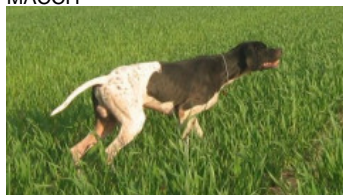

**CAELUM PALOMA**

2008-03-12 (F) LOI LO0943408  
Couleur : BIANCO NERO

RIALTO DEL VENTO 1996-10-28 (M)  
LOI LO9814008 (Camp. Ripr.) - BIANCO  
NERO TESTA NERA MACCHIA T

Père  
CAELUM GERICO  
2002-03-30 (M)  
LOI LO0292800  
(Ch. Ital. Lav., Camp. Ripr.)  
- BIANCO NERO TESTA NERA CON  
MACCH

CAELUM AFRICA 1997-06-01 (F) LOI  
LO9828058 - BIANCO NERO TESTA  
NERA GRANDE MA

FANFULLA DEL VENTO 2002-05-06  
(M) LOI PT179365 - BIANCO NERO  
CON MASCHERA CHIUSA

SEGESTA DEL VENTO 1991-11-10  
(F) LOI PT174386 - BIANCO NERO  
TESTA NERA GRANDI MA