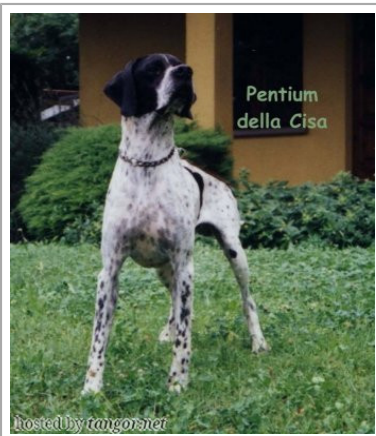

PENTIUM DELLA CISA

1999-05-30 (M) LOI LO99191585
 Couleur : BIANCO ARANCIO MASCHERA CRANIO F
[fiche affixe](#)

	inconnu	inconnu	inconnu
			inconnu
			inconnu
			inconnu
Père GRAJO DE AKELARRE 1991-07-12 (M) LOI PT190437 - BIANCO E NERO	inconnu	inconnu	inconnu
			inconnu
			inconnu
			inconnu

Eleveur : DELLATORRE GIUSEPPE / Propriétaire : REVELLO MARIO

Tatouage : 9GX4

Estimation des points au pédigrée : 3

Note : les données ne sont pas garanties. Elles ont été entrées par les membres sans garantie d'exactitude.