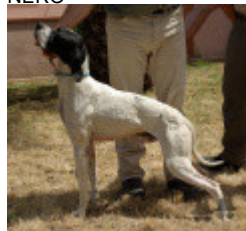

PERLA

2015-10-04 (F) LOI LO169570X

Couleur : BIANCO NERO

Père
ABBAGLIANTE
 2010-07-14 (M)
 LOI LO10159365
 - BIANCO NERO

APOLLO 2008-02-11 (M) - BIANCO NERO

URUBA DI MONTE DARMA
 2005-10-22 (F) LOI LO0647339 -
 BIANCO ARANCIO