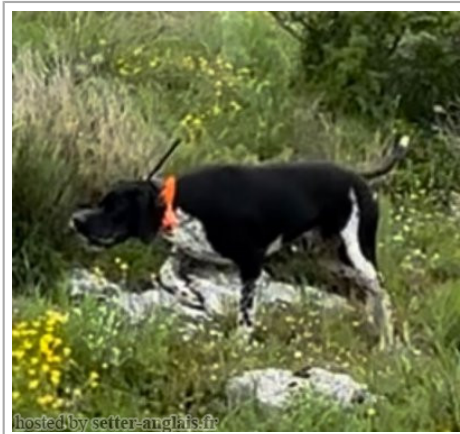

LAZ DEI FULMINI

2015-06-30 (M) LOI LO15132757
Couleur : BIANCO NERO
[fiche affixe](#)

hosted by setter-anglais.fr

Père BIRILLO 2010-09-22 (M) LOI LO10200889 - BIANCO FEGATO	DIABLO DELLA BOSCHINA 1992-04-06 (M) LOI LO02134249 - BIANCO ARANCIO	SEMEGHINI IGOR 1990-06-17 (M) LOI PT165794 - BIANCO ARANCIO MASCHERA CHIUSA G	SEMEGHINI ROC 1985-10-05 (M) LOI PT138269 - BIANCO ARANCIO MASCHERA CHIUSA M		
	GRETA DELLA BOSCHINA 1993-04-18 (F) LOI LO03109872 - BIANCO NERO	BIRBA 1985-04-22 (F) LOI PT136083 - BIANCO NERO MASCHERA APERTA PUNT	OLGA 1984-05-13 (F) LOI PT127920 - BIANCO ARANCIO MASCHERA APERTA M	ANCONA DELLA CAVALCHINA 1980-05-15 (M) LOI PT106336 - BIANCO NERO	
Mère LUSA 2011-06-05 (F) LOI LO11108545 (CH SPEC) - BIANCO NERO	ALI 2004-08-21 (M) LOI LO0528943 - BIANCO NERO	ZIBO 1986-08-20 (M) LOI PT143259 - BIANCO NERO ORECCHIE E OCCHI NER	SIRIO 1984-07-07 (M) LOI PT131217 (Camp. Ripr.) - BIANCO TESTA MARRONE MUSO BIANCO		
		BETTI DI VALEGGIO 1986-11-15 (F) LOI PT143437 (Ch. Ital. Lav., Camp. Ripr.) - BIANCO NERA	AMBRA 1979-09-10 (F) LOI PT103130 - BIANCO ARANCIO CON ORECCHIE ARAN		
	FIOLA 2007-07-11 (F) LOI LO0870006 - BIANCO NERO	ALTINUM DIES 2000-06-25 (M) LOI LO018044 - BIANCO NERO	FLOC 1978-03-26 (M) LOI PT080807 (Camp. Ripr.) - BIANCO CON MACCHIE ARANCIO ORECC	FENA DEL BOCCIA 1985-01-05 (F) LOI PT132609 - BIANCO NERO	
		CAROLIN 2001-01-20 (F) LOI LO0197399 - BIANCO FEGATO	DINGO 1989-01-25 (M) LOI PT156465 (CH GQ) - BIANCO NERO MASCHERA NERA GRANDI	MILADY DI GROPPPO 1995-05-25 (F) LOI PT190630 (Ch. Ital. Lav., Ch. Int. Lav., CH GQ) - BIANCO FEGATO ORECCHIE PIGMENTAT	NAPOLEONE 1997-05-25 (M) LOI LO9830667 - BIANCO NERO
		RONNIE 1999-07-03 (M) LOI LO009606 - BIANCO NERO	BABY 1998-08-20 (F) LOI LO9937309 - BIANCO NERO	PITER DELLE TORRICELLE 1995-01-29 (M) LOI PT188373 - BIANCO NERO	TINA 1995-06-01 (F) LOI PT191004 - BIANCO ARANCIO
		IANA 2005-02-01 (F) LOI LO0575785 - BIANCO NERO	PITER DELLE TORRICELLE 1995-01-29 (M) LOI PT188373 - BIANCO NERO	GIMBA 2001-06-16 (F) LOI LO01203041 - BIANCO NERO TESTA NERA MACCHIA A	

Eleveur : BOSCHI CORRADO / Propriétaire : BOSCHI CORRADO
Puce : 380260080322837
Estimation des points au pédigré : 10