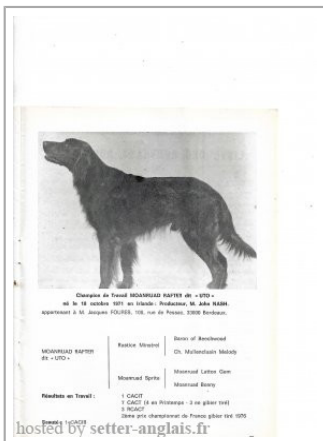

MOANRUAD RAFTER

1971-10-18 (M) LOF 20720/629
Titres : TR, CH T

Père <u>RUSTIC MINSTREL CH T B 9149</u> (M)	inconnu	inconnu	inconnu
		inconnu	inconnu
	inconnu	inconnu	inconnu
		inconnu	inconnu
Mère <u>MOANRUAD SPRITE CH T B 5519</u> (F)	inconnu	inconnu	inconnu
		inconnu	inconnu
	inconnu	inconnu	inconnu
		inconnu	inconnu

Eleveur : JOHN NASH / Propriétaire : JACQUES FOURES
Tatouage : FE060
Estimation des points au pédigrée : 16

Note : les données ne sont pas garanties. Elles ont été entrées par les membres sans garantie d'exactitude.