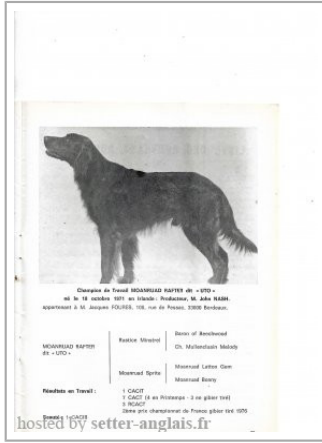

MOANRUAD RAFTER

1971-10-18 (M) LOF 20720/629
Titres : TR, CH T

Père <u>RUSTIC MINSTREL CH T B 9149</u> (M)	inconnu	inconnu	inconnu
		inconnu	inconnu
		inconnu	inconnu
	inconnu	inconnu	inconnu
		inconnu	inconnu
		inconnu	inconnu
Mère <u>MOANRUAD SPRITE CH T B 5519</u> (F)	inconnu	inconnu	inconnu
		inconnu	inconnu
		inconnu	inconnu
	inconnu	inconnu	inconnu
		inconnu	inconnu
		inconnu	inconnu

Eleveur : JOHN NASH / Propriétaire : JACQUES FOURES
Tatouage : FE060
Estimation des points au pédigrée : 16

Note : les données ne sont pas garanties. Elles ont été entrées par les membres sans garantie d'exactitude.