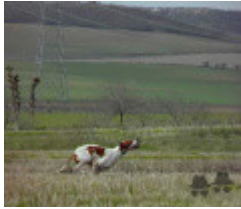

Note : les données ne sont pas garanties. Elles ont été entrées par les membres sans garantie d'exactitude.