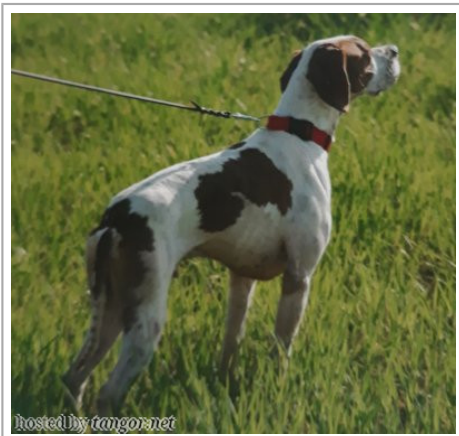

DARIO DE LOS PONJALES(M) LOE
[fiche affixe](#)

RIBOT DELLA NOCE 1995-04-25 (M)
LOI PT189608 (CHIT, CH GQ, CH(IT)T,
CH(IT)B) - BIANCO NERO MASCHERA
SIMMETRICA

Père
ZEN DEL FELTRINO
2003-10-30 (M)
LOI LO0437331
(CH GQ, Ch. Ital. Lav., Ch. Int. Lav., Camp.
Ripr.)
- BIANCO ARANCIO