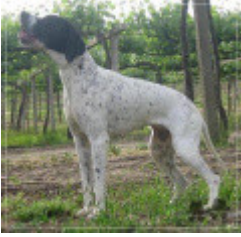

Note : les données ne sont pas garanties. Elles ont été entrées par les membres sans garantie d'exactitude.