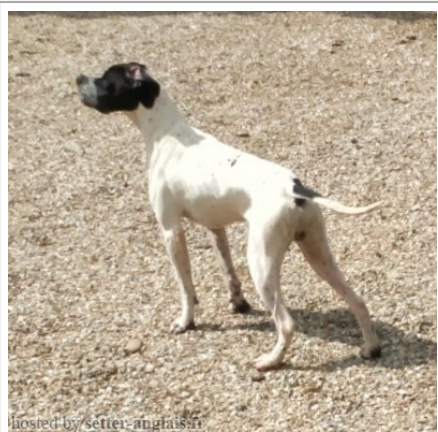

JAZZ DE PASARIN

2014-11-17 (M) LOE 2230148

[fiche affixe](#)

hosted by: setter-anglais.fr

DONATO DE LOS PONJALES (M)
LOEPère
HARPO DE PASARIN
2012-09-11 (M)
LOE 2113315
(ChR)**EHIZA DE PASARIN** 2009-08-27 (F)
LOE 1937232 (Ch. R.) - Blanco y negro**ZEN DEL FELTRINO** 2003-10-30 (M)
LOI LO0437331 (CH GQ, Ch. Ital. Lav., Ch.
Int. Lav., Camp. Ripr.) - BIANCO
ARANCIO**RIMA DEL SOL DE NAVELINA (F)**
LOE**FAYER DELLA VERTEMATESE**
2006-01-05 (M) LOI LO0653898 -
BIANCO NERO**ADEGA DE PASARIN** 2005-06-25 (F)
LOE 1582050 (CHR) - Blanco y negro**RIBOT DELLA NOCE**
1995-04-25 (M) LOI
PT189608 (CHIT, CH
GQ, CH(IT)T, CH(IT)B) -
BIANCO NERO
MASCHERA SIMMETRICA**GLENDIA** 2000-07-08 (F) LOI
LO0144618 - BIANCO ARANCIO**IUN DE SANJURI (M)****HIGHWAY DE COUCAREILLE**
1992-06-19 (F) LOF 69165 - Noi.
PBI.TLi.**BILL** 2001-01-10 (M) LOI
LO0179397 (Ch. Int. Lav., CH
GQ, Camp. Ripr., Ch. Ital. Lav.) -
BIANCO ARANCIO**CIUPA DELLA VERTEMATESE**
2003-04-23 (F) - Noi. PBI.Env.**USARD DOS
POTINHOS (M) LOE**
(TrGB)**TILA DOS POTINHOS (F) LOE**