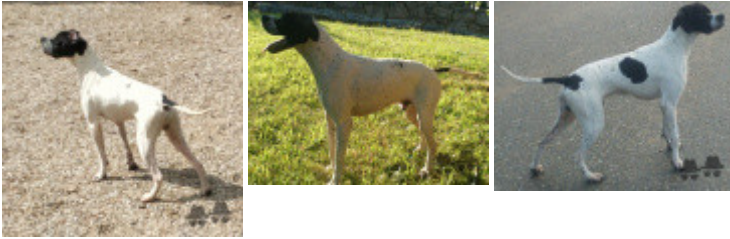

Note : les données ne sont pas garanties. Elles ont été entrées par les membres sans garantie d'exactitude.