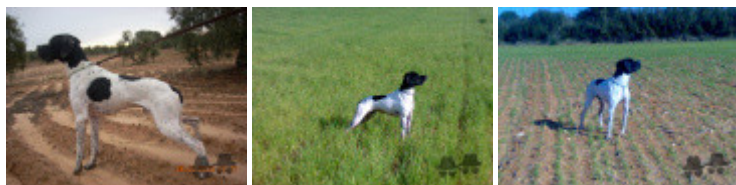

Taux de consanguinité (estimation) : 6.3 %

OLE DE LA MAZORRA (3 X 3) : 0.031250
ALPIN DE LA COTANCE (4,5,6 X 6,6) : 0.005859
MARCH DELLA CISA (4 X 6,6,6) : 0.005859
DIANA DU BOIS DE MOUN (4 X 5) : 0.003967
ASPE DES PISES (5,6 X 6,6) : 0.001953
ERCOLE DEL VENTO (5 X 5,6) : 0.001953
ARC DE LA PLAINE DU GAVE (5 X 5,5) : 0.001953
CIKI LOF8POI.57545- DES PISES (5 X 5,5) : 0.001953
TIBET DE LA LEMBAZ (5,6,6,7 X 7,7,7) : 0.001587
BETYLE DE SAINT FORTIS (6 X 5,6) : 0.000977
EDO DELL AZOR (7,7,7,8,8 X 7,8,8) : 0.000702
TIP DELLA CISA (5,7 X 7) : 0.000488
PUCE DU SAMOURAI (5,6,6,7 X 7,7) : 0.000488
CHIM (7,7 X 7,8,8,8,8) : 0.000488
ESPERIA DEL VENTO (7,7 X 7,7,7,8) : 0.000427
ORCHIS DES PISES (6,7,7 X 7,7,7) : 0.000366
DRAKE DELLA MADDALENA (6,7,7 X 7,7,7) : 0.000366
CHIM (6,6 X 8,8,8) : 0.000366
GLENDA DELLA CISA (6,6 X 8,8,8) : 0.000366
MISS DU VRIZON (6 X 7) : 0.000244
TANIS DE LA DUNE AUX OYATS (6 X 7,7) : 0.000244
DREK DELLA CISA (6 X 7,7) : 0.000244
SERNOS DEL BOCIA (8,8 X 8,8,8,8) : 0.000153
JAIS DE LA DUNE AUX OYATS (7 X 7,8,8) : 0.000122
QUARZ DE ZALDIARAN (7 X 7,8,8) : 0.000122
GLENDA DELLA CISA (8 X 8,8) : 0.000061
LIZ (8 X 8,8) : 0.000031

Note : les données ne sont pas garanties. Elles ont été entrées par les membres sans garantie d'exactitude.