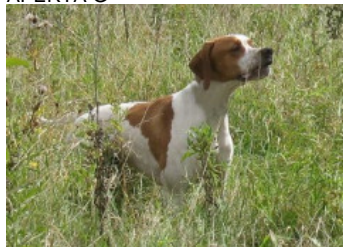

- BIANCO ARANCIO MASCHERA APERTA G

**INES DELLA CISA** (F)

**RIBOT DELLA NOCE** 1995-04-25 (M) LOI PT189608 (CHIT, CH GQ, CH(IT)T, CH(IT)B) - BIANCO NERO MASCHERA SIMMETRICA

**JAGA** 1998-02-20 (F) LOF 98137098 - BIANCO NERO