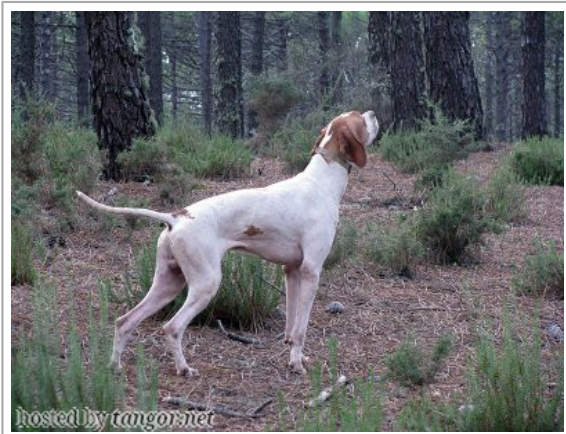

GOLD DOS POTINHOS

(M) LOP 452042

Couleur : branco e laranja / Titres : Tr CP P
[fiche affixe](#)

Père
[SEMEGHINI FAIR](#)
1994-06-20 (M)
LOI LO04133873
(Tr)
- BIANCO ARANCIO

[SEMEGHINI NORDAL](#) 2000-02-01
(M) LOI LO0070806 (CH IB) - BIANCO
ARANCIO