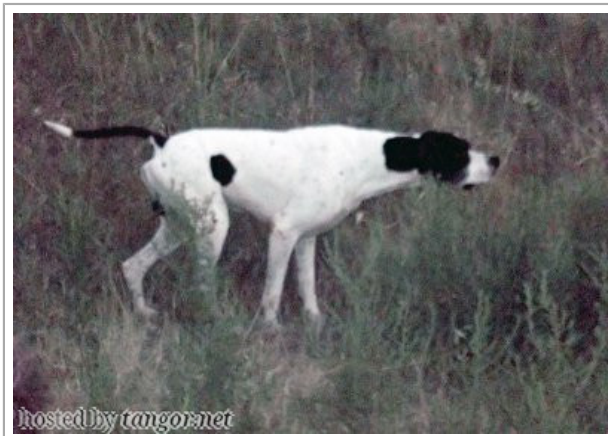

BENUR DOS POTINHOS

(M) LOP 373437
Couleur : Branco e Preto
[fiche affixe](#)

Père
[NILO DE LA MAZORRA](#)
(M)
LOE 896138
(TR PR(E00), TR CP(E00))
- Blanco/Negro

[IZARD DE CHAMPOTI](#) 1993-07-03
(M) LOF 71157/9627 (CHIT, CHGB
(CHGQ) Tr GB, CH (CIT)) - Fau. PBI.Env.