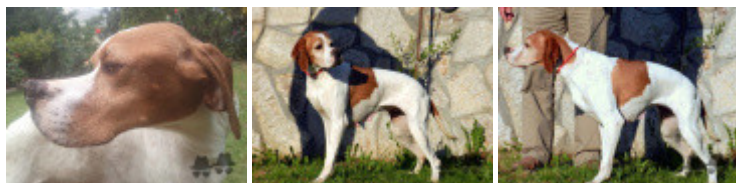

Taux de consanguinité (estimation) : 5.9 %

ATOM DELLA RIVAZZA CH (3 X 4,4) : 0.031372
DADA DELLA RIVAZZA (3 X 4) : 0.015686
CICI CAC CH (5,6 X 5,6,7,7,8) : 0.005493
MOLLI (5 X 5,6,6) : 0.001953
DRAGO DEL BIONDO CAC BOBO CACIB (6,7 X 6,6,7,8,8) : 0.001465
BIRBA DEI CERCHIARI (5,6 X 6,7,7) : 0.001465
TINA DEI CERCHIARI (6,7,8 X 7,7,8) : 0.000366
VELENO DELLA MARCIOLA (7,8,8 X 7,8,8,8) : 0.000305
ARNO (8 X 6,6,8,8) : 0.000244
GALA (6,7 X 6,7,8,8,8,8) : 0.000183
BELA DEL BIONDO (7,8,8 X 7,7,8) : 0.000153
DOGO DEI CERCHIARI CH (7,8,8 X 7,7,8) : 0.000153
FRIDA DEI CERCHIARI (8 X 6,8,8) : 0.000122
GIUNONE DELLA MARCIOLA (8 X 8,8) : 0.000061

Note : les données ne sont pas garanties. Elles ont été entrées par les membres sans garantie d'exactitude.