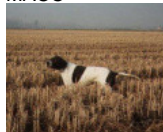

MIA DI GROPPA 1995-05-25 (F) LOI
PT190627 - BIANCO NERO
ORECCHIE TESTA PIGME

CARIDDI DEL VENTO 1987-11-22
(M) LOI PT153233 (CHIT CHINT) -
BIANCO ARANCIO
MASCHERA ORECCHIE

EDY 1991-08-04 (F) LOI PT171935 -
BIANCO NERO MASCHERA GRANDI
MACC