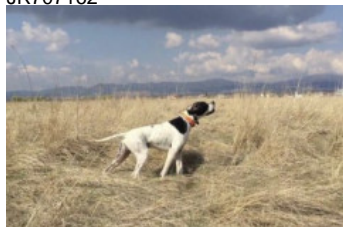

ATIC DEL HAMIE

2017-11-17 (M) LOF JR708159PO
Couleur : Liver and white / Titres : 001298
[fiche affixe](#)

PIANO DEL CONTE FAUNO
2008-08-02 (M) LOI LO0959474 -
BIANCO NERO

Père
ALEIN DELLA DRIONDAUNIA
2014-07-10 (M)
JR707162