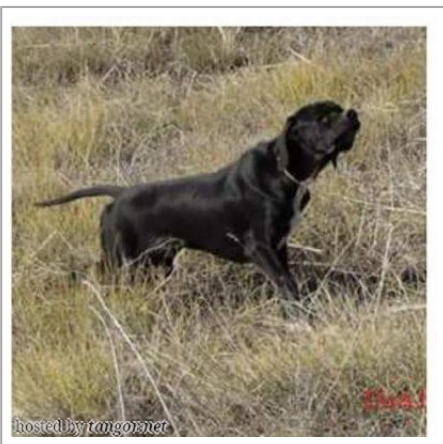

**KOBE DUAL POINTER**

(M) LOF KIF-GSB-EP-1012  
 Couleur : Solid black  
[fiche affixe](#)

Père <b>BORIS</b> (M) LOF KIF-GSB-EP-0141 - Solid black 	inconnu	inconnu	inconnu	
			inconnu	
		inconnu	inconnu	inconnu
				inconnu
	inconnu	inconnu	inconnu	
			inconnu	
		inconnu	inconnu	inconnu
				inconnu