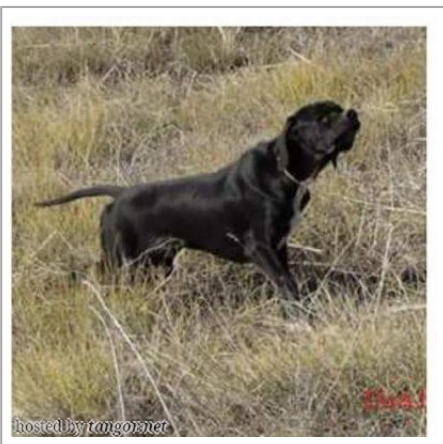

KOBE DUAL POINTER

(M) LOF KIF-GSB-EP-1012
 Couleur : Solid black
[fiche affixe](#)

	inconnu	inconnu	inconnu
			inconnu
			inconnu
			inconnu
Père BORIS (M) LOF KIF-GSB-EP-0141 - Solid black	inconnu	inconnu	inconnu
			inconnu
			inconnu
			inconnu
	inconnu	inconnu	inconnu
			inconnu
			inconnu
			inconnu