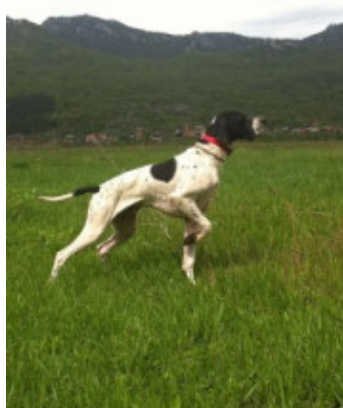

Père
CHARUN DELLA CISA
2014-08-13 (M)
LOI LO14145457
(CH(IT))
- Noi. PBI.Env.