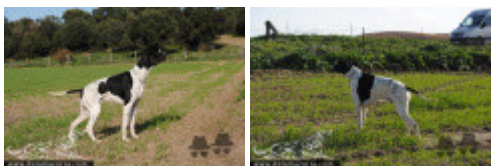

Taux de consanguinité (estimation) : 11.2 %

OLE DE LA MAZORRA (2 X 3) : 0.062500
ARC DE LA PLAINE DU GAVE (4,4,4 X 5,5) : 0.015625
FRAY DU RIOU DE LA CUVE (3 X 4) : 0.015625
DIANA DU BOIS DE MOUN (4 X 5) : 0.003967
BETYLE DE SAINT FORTIS (4,5 X 5,6) : 0.003906
CIKI LOF8POI.57545- DES PISES (4 X 5,5) : 0.003906
ERCOLE DEL VENTO (5 X 5,6) : 0.001953
ESPERIA DEL VENTO (6,6,6,7 X 7,7,7,8) : 0.001343
CHIM (6,7 X 7,8,8,8,8) : 0.000732
SERNOS DEL BOCIA (7,7,7,8 X 8,8,8,8) : 0.000458
EDO DELL AZOR (7,7,8 X 7,8,8) : 0.000305
TIBET DE LA LEMBAZ (6 X 7,7,7) : 0.000244
TANIS DE LA DUNE AUX OYATS (6 X 7,7) : 0.000244
DREK DELLA CISA (6 X 7,7) : 0.000244
ORCHIS DES PISES (6,6 X 7,7,7) : 0.000244
DRAKE DELLA MADDALENA (6,6 X 7,7,7) : 0.000244
LIZ (7,7,8 X 8,8) : 0.000122
JAIS DE LA DUNE AUX OYATS (7 X 7,8,8) : 0.000122
QUARZ DE ZALDIARAN (7 X 7,8,8) : 0.000122
GLENDA DELLA CISA (8 X 8,8) : 0.000061

Note : les données ne sont pas garanties. Elles ont été entrées par les membres sans garantie d'exactitude.