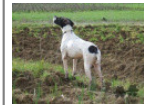

[RIBOT DELLA NOCE](#)  
1995-04-25 (M) LOI  
PT189608 (CHIT, CH  
GQ, CH(IT)T, CH(IT)B) -  
BIANCO NERO  
MASCHERA SIMMETRICA

[PETITE](#) 2002-01-08 (F)  
LOI LO0231488 (Ch. Ital.  
Lav., Camp. Ripr.) -  
BIANCO NERO CON  
TESTA NERA MACCH