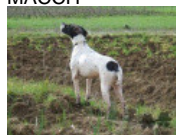

[PETITE](#) 2002-01-08 (F) LOI
LO0231488 (Ch. Ital. Lav., Camp. Ripr.) -
BIANCO NERO CON TESTA NERA
MACCH