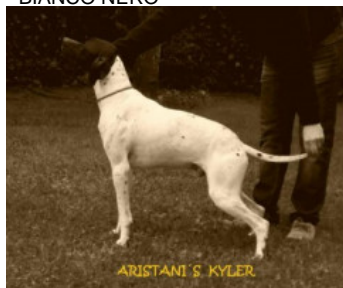

**CHEROKEE DE GARIÑON**

(M) LOE 33042019  
Couleur : Blanco y negro  
[fiche affixe](#)

[Hosta Ruy Tangor.net](#)

[ARISTANI'S KLEMENT](#) 2008-10-07  
(M) (CH(IT)T) - Noí. PBI.Env.

Père  
[ARISTANI'S KYLER](#)  
2013-01-01 (M)  
LOI LO1337911  
- BIANCO NERO

[ARISTANI'S KAILIN](#) 2008-10-07 (F)  
LOI LO0979815 - BIANCO NERO  
TESTA NERA

[TITAN](#) 2001-07-15 (M) LOI  
LO01166881 (CH GQ, CH(IT)T) -  
BIANCO ARANCIO MASCHERA  
CHIUSA E

[PETITE](#) 2002-01-08 (F) LOI  
LO0231488 (Ch. Ital. Lav., Camp. Ripr.) -  
BIANCO NERO CON TESTA NERA  
MACCH