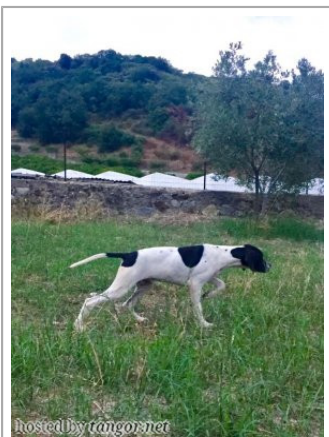

MUTINENSIS ARS

2018-01-23 (F) LOI LO1856686
Couleur : BIANCO NERO
[fiche affixe](#)

hosted by tangor.net

CESAR 2001-05-10 (M) LOI
LO01174340 - BIANCO ARANCIO

Père
CAELUM URAGANO
2010-02-27 (M)
LOI LO1066308
(Ch. Ital. Lav., Camp. Ripr.)
- BIANCO NERO TESTA NERA
PUNTEGGIA

CAELUM RUGIADA 2009-02-22 (F)
LOI LO1038456 - BIANCO NERO
TESTA NERA MACCHIA S

DILUVIO DEL VENTO 1988-10-02 (M)
LOI PT154998 - BIANCO NERO
MASCHERA SIMMETRICA

ELGA 1996-07-04 (F) LOI PT195165 -
BIANCO NERO