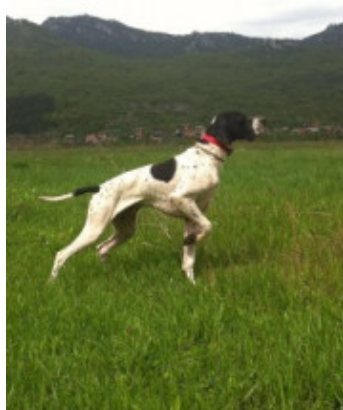

**H'ONLY ONE AGAIN DEL CLOT DE GALVANY**

(M) LOE 2444053  
Couleur : Blanco/Naranja  
[fiche affixe](#)

Père  
[CHARUN DELLA CISA](#)  
2014-08-13 (M)  
LOI LO14145457  
(CH(IT))  
- Noi. PBI.Env.

[BILL DELLA STECCAIA](#) 2011-08-31  
(M) LOI LO11151902 - Noi. PBI.Env.

[USA DELLA CISA](#) 2009-11-10 (F) LOI  
LO10135772 - BIANCO ARANCIO  
MASCHERA APERTA M

[VENTO DEL FRANGIO](#) 1994-07-30  
(M) LOI LO0551732 (CH) - BIANCO  
NERO MASCHERA SIMMETRICA

[PRUNILLA DELLA CISA](#) 2007-11-29  
(F) LOI LO08118157 - BIANCO  
ARANCIO MASCHERA CRANIO F